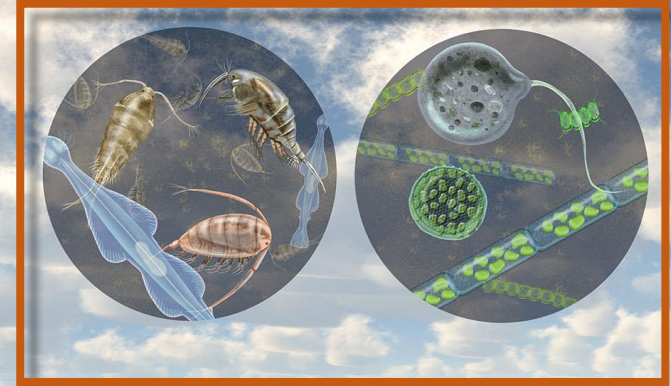

Veerkrachtig Voedselweb

Interactieve presentatie onderwatercafé's

Michiel Firet

Open Waddenecosystem

Begin voedselketen (kiezelwieren)

Kieselwieren (www.wereldwad.nl (Ruben Smit Producties))

Kieselwieren (www.wereldwad.nl (Ruben Smit Producties))

Primaire
consumenten
(Wadslakjes)

Wadslakje (www.wereldwad.nl (Ruben Smit Producties))

Bio-
bouwers
(Schelpdierriffen)

Schelpdierrif (www.wereldwad.nl (Ruben Smit Producties))

Zeeprik

Groot zeegras

Haring

Grote zeenaald