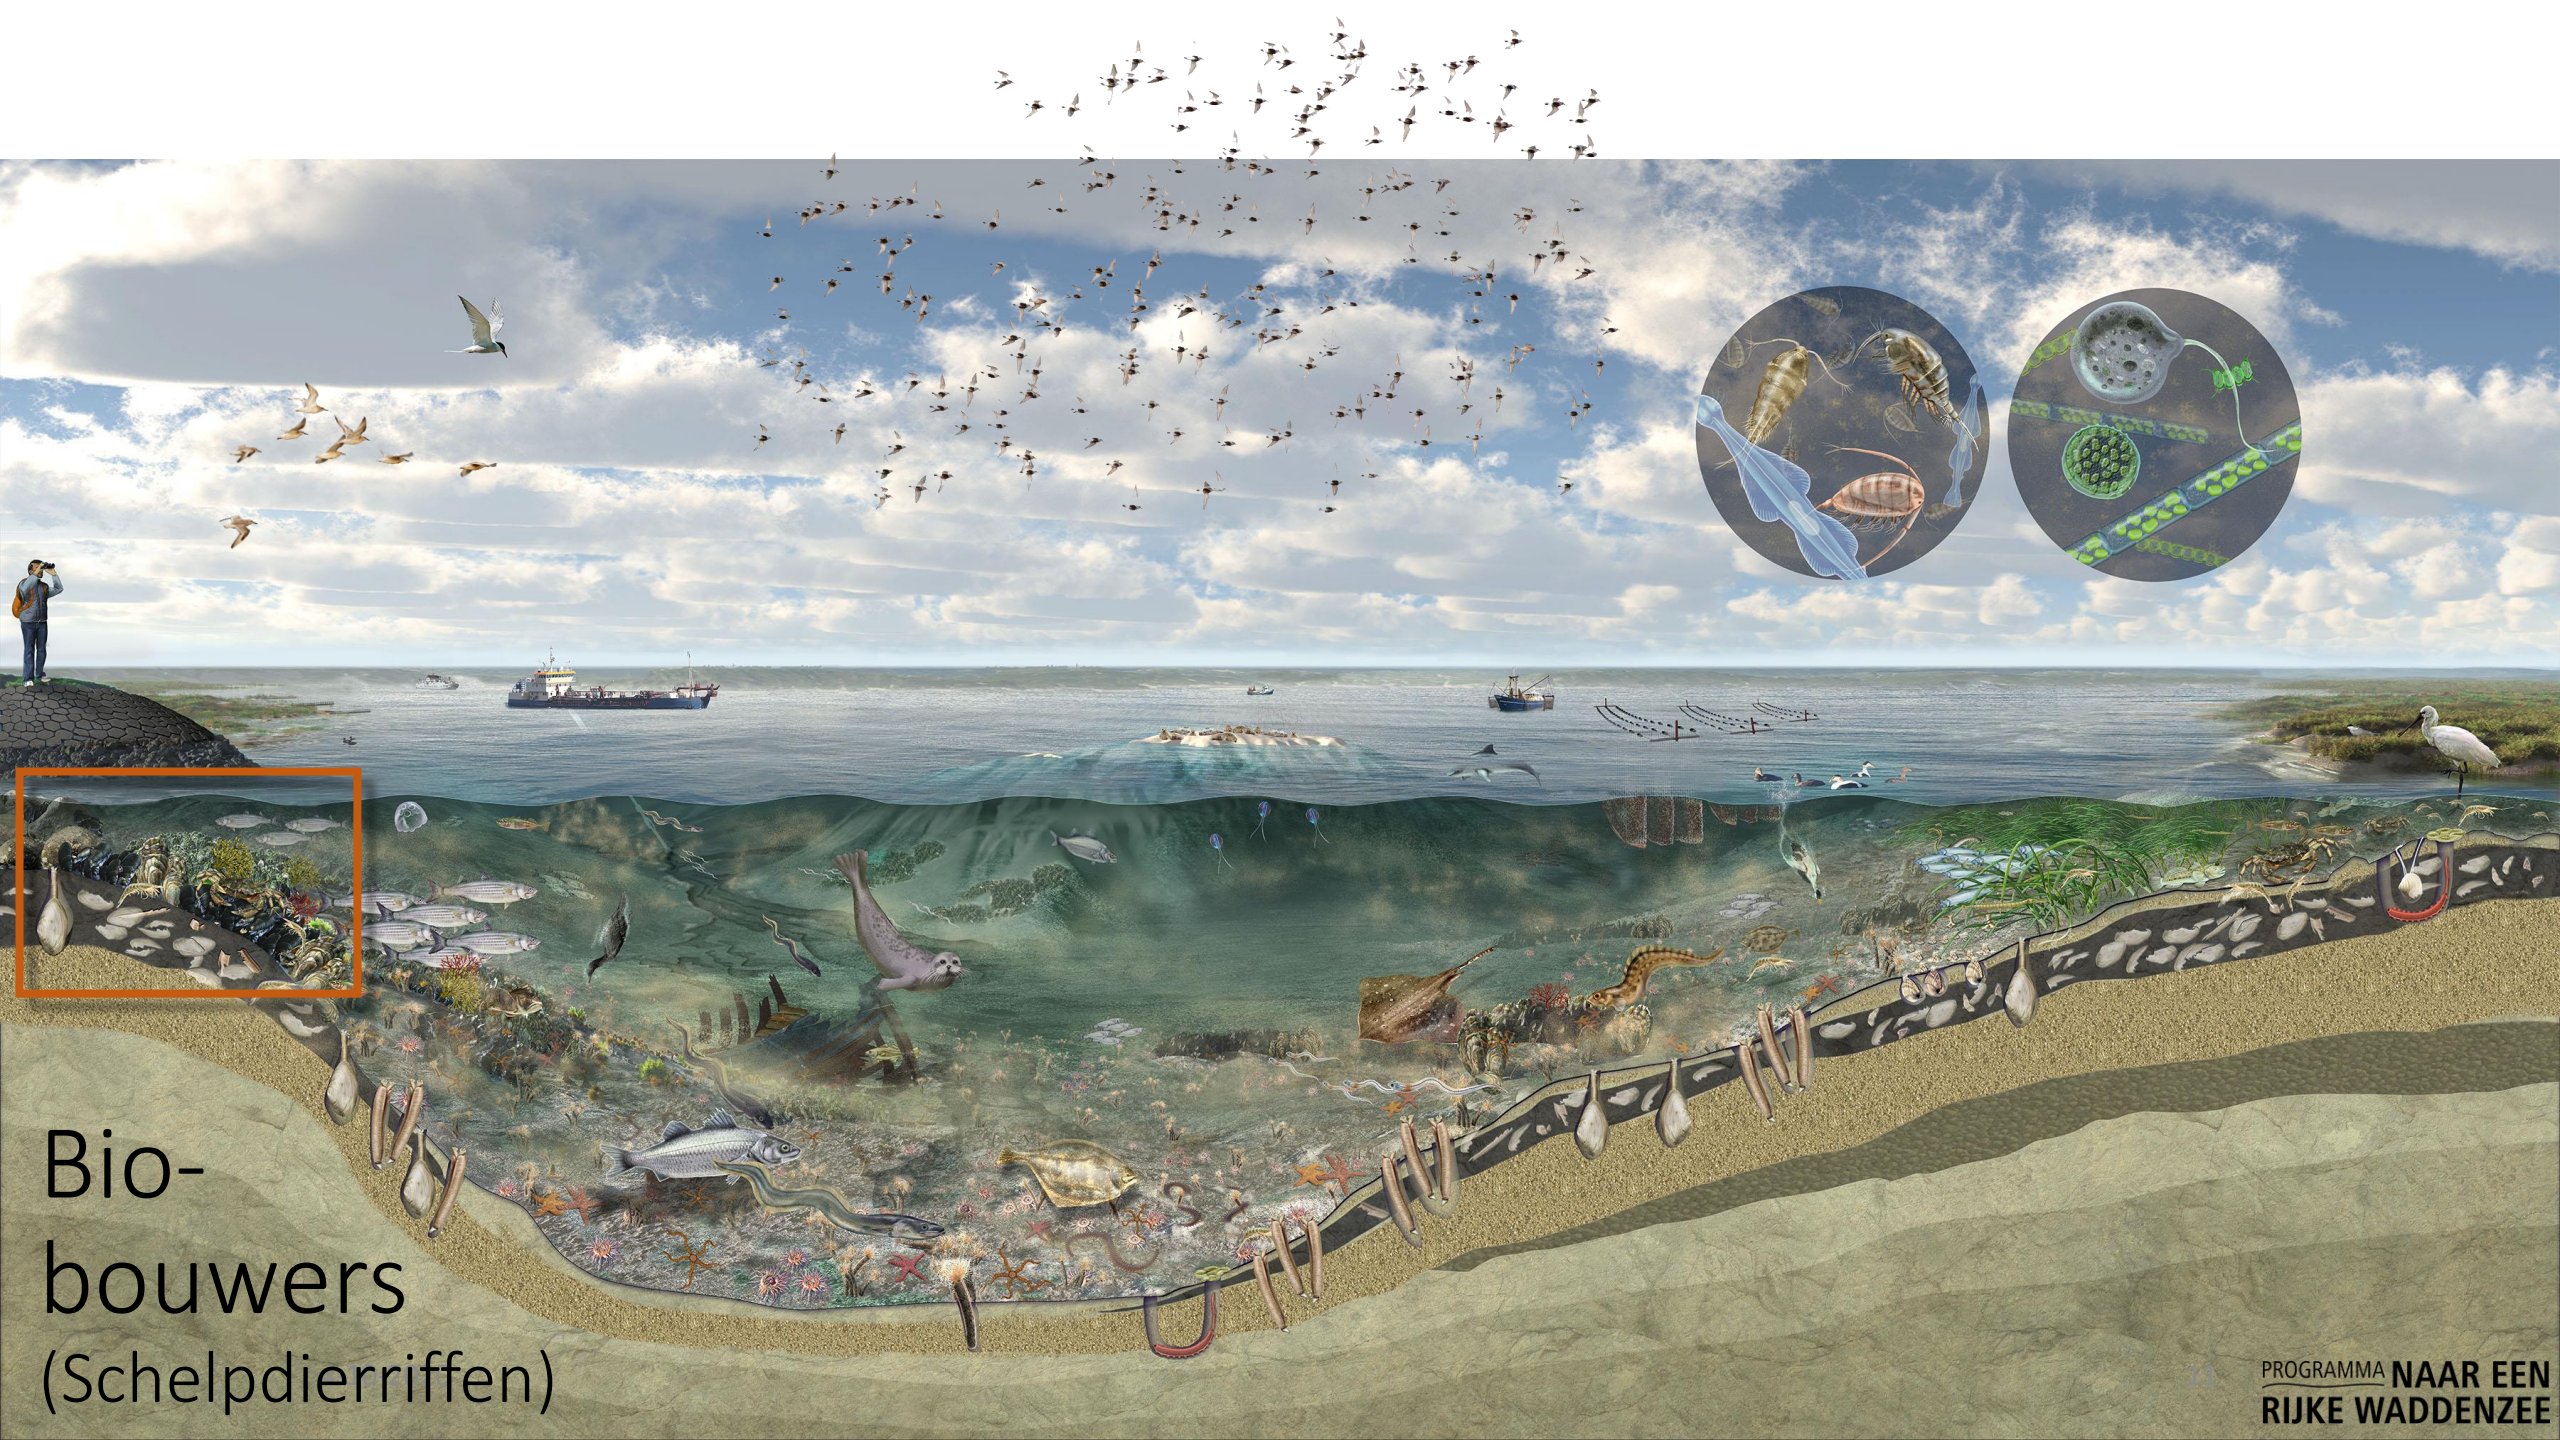

Veerkrachtig Voedselweb

Interactieve presentatie onderwatercafé's

Michiel Firet

Open Waddenecosystem

Begin voedselketen (kiezelwieren)

Kieselwieren (www.wereldwad.nl (Ruben Smit Producties))

Kieselwieren (www.wereldwad.nl (Ruben Smit Producties))

Primaire
consumenten
(Wadslakjes)

Wadslakje (www.wereldwad.nl (Ruben Smit Producties))

Bio-
bouwers
(Schelpdierriffen)

Schelpdierrif (www.wereldwad.nl (Ruben Smit Producties))

Zeeprik

Groot zeegras

Haring

Grote zeenaald

Rood
hoorntjeswier

Zeesla

Gewone
garnaal

Diklipharder

Blaaswier

Mossel