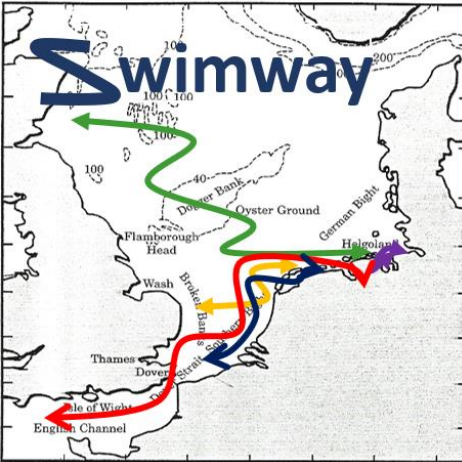

Veerkrachtig Voedselweb

Interactieve presentatie onderwatercafé's

Michiel Firet

Open Waddenecosystem

Begin voedselketen (kiezelwieren)

Kieselwieren (www.wereldwad.nl (Ruben Smit Producties))

Kieselwieren (www.wereldwad.nl (Ruben Smit Producties))

Primaire
consumenten
(Wadslakjes)

Wadslakje (www.wereldwad.nl (Ruben Smit Producties))

Bio-
bouwers
(Schelpdierriffen)

Schelpdierrif (www.wereldwad.nl (Ruben Smit Producties))

Zeeprik

Groot zeegras

Haring

Grote zeenaald

Rood
hoorntjeswier

Zeesla

Gewone
garnaal

Diklipharder

Blaaswier

Mossel