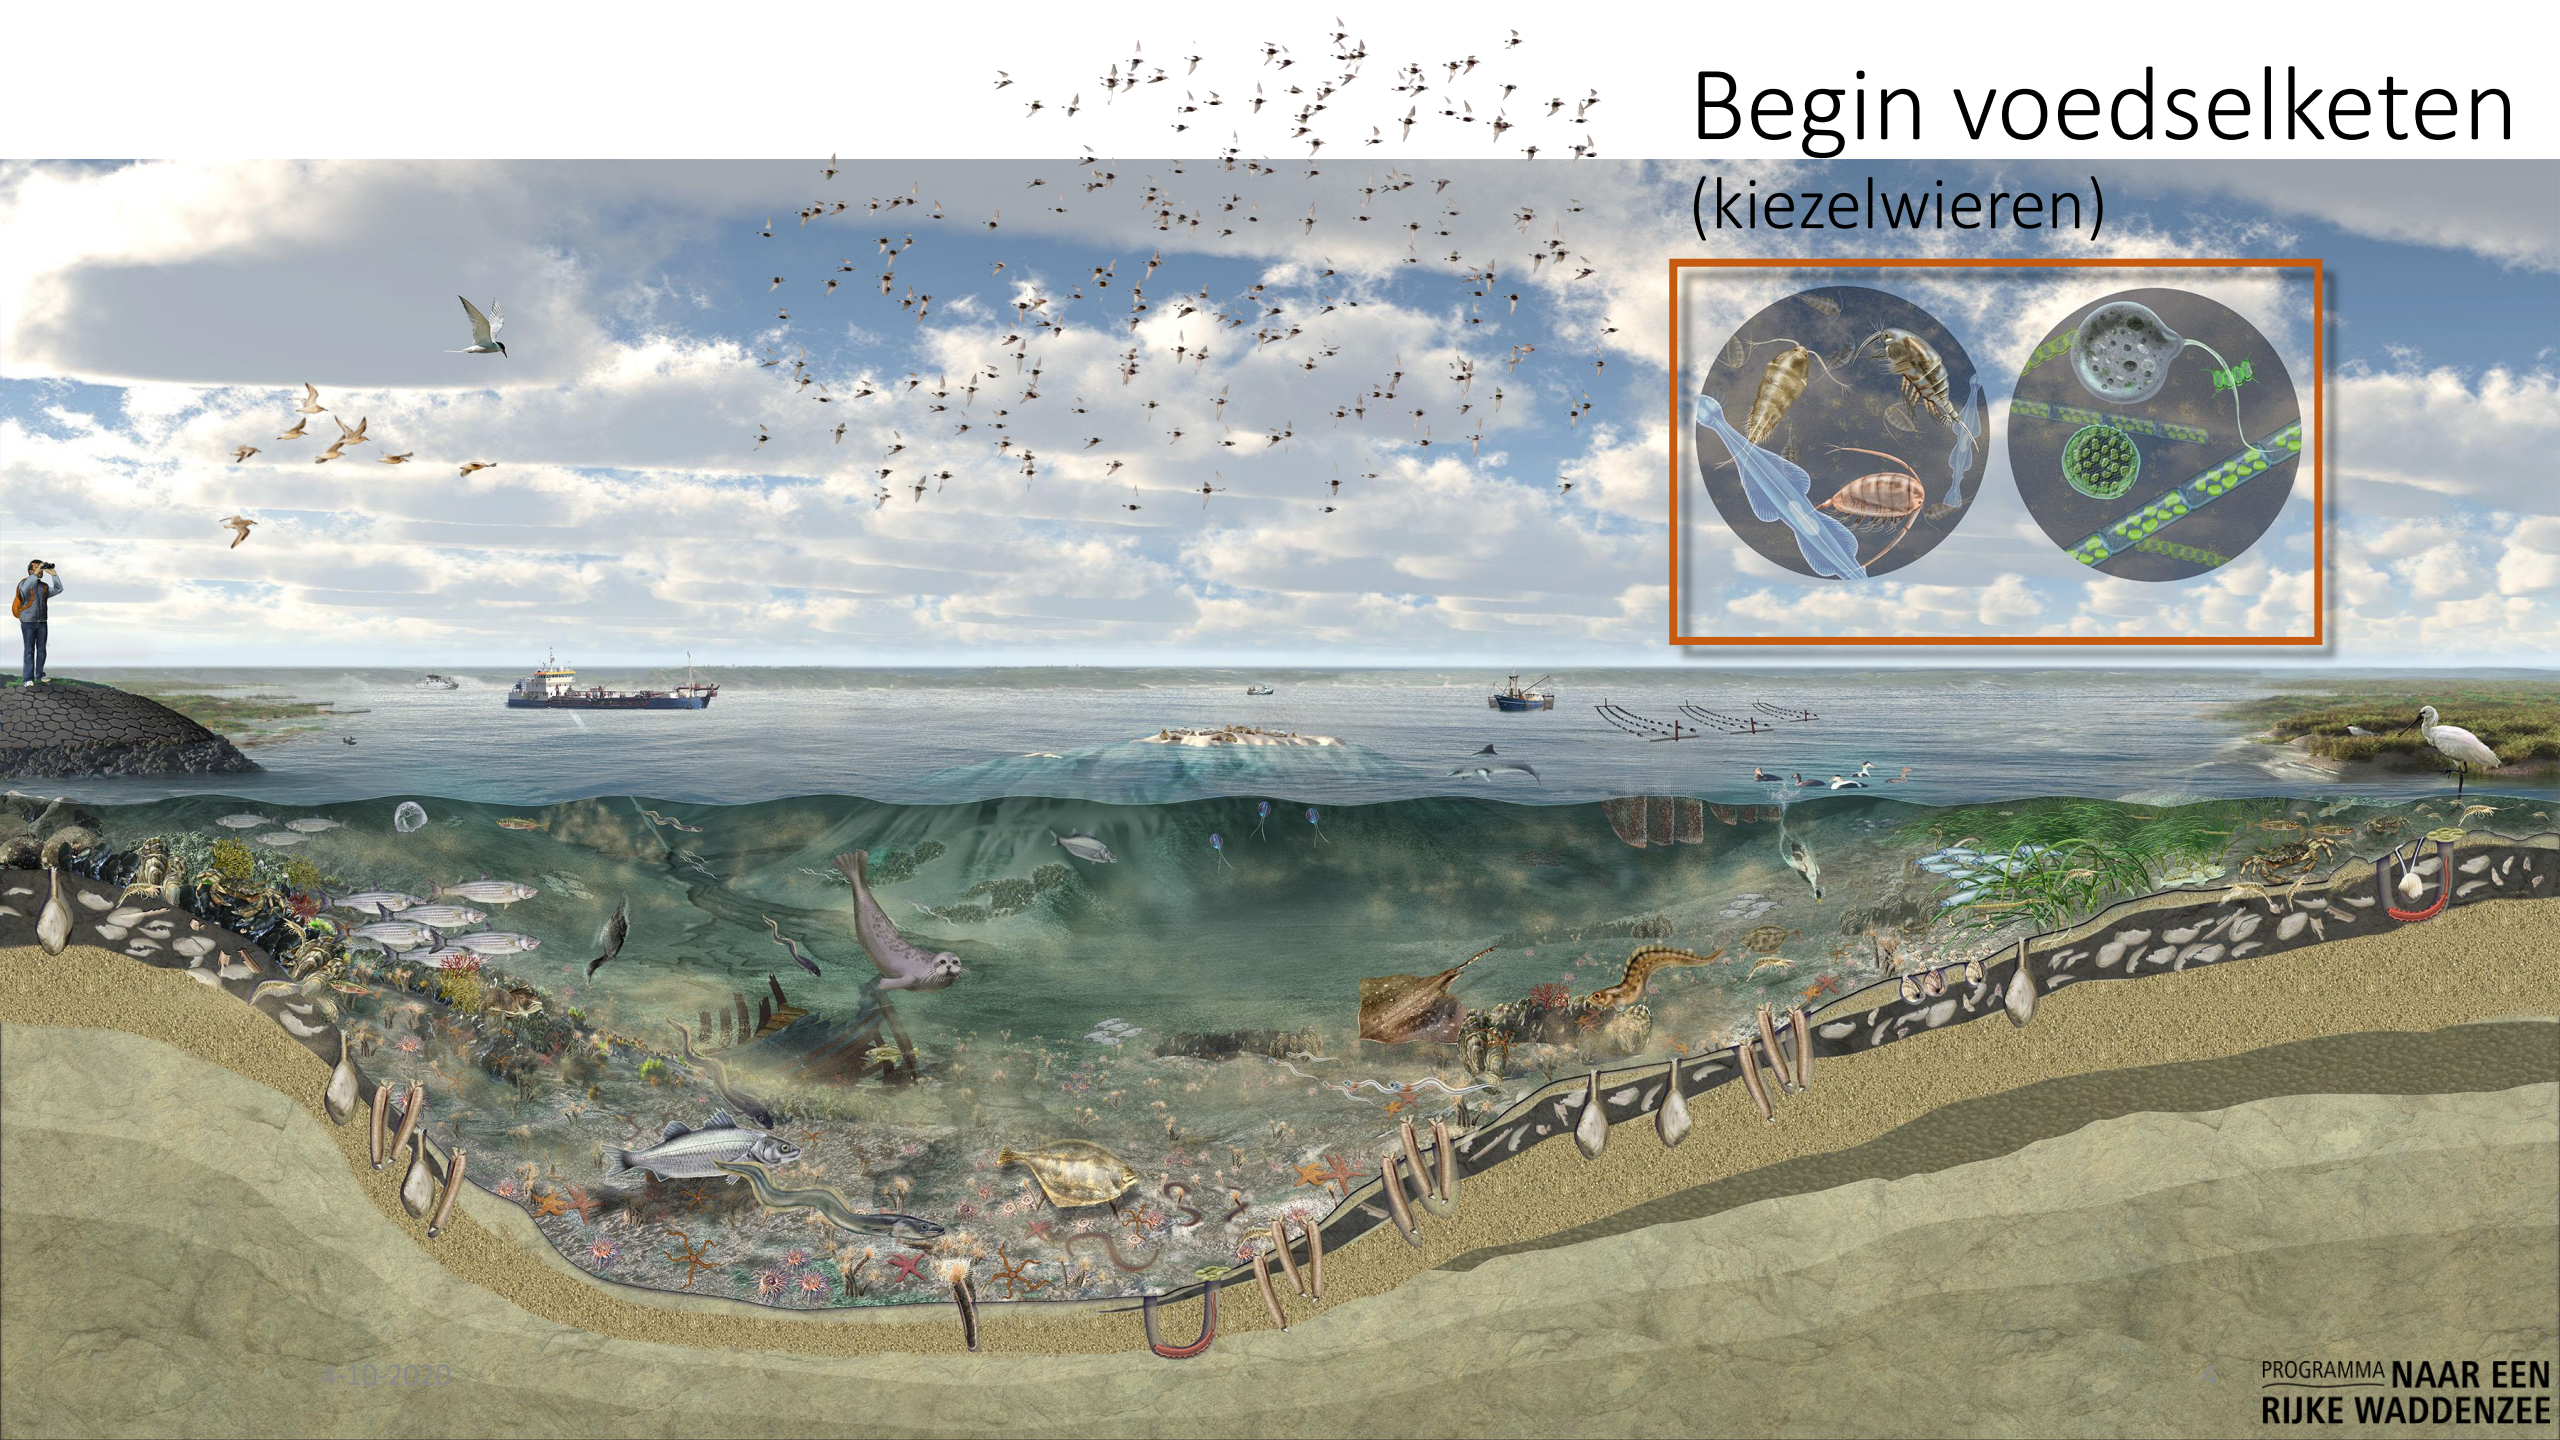

Veerkrachtig Voedselweb

Interactieve presentatie onderwatercafé's

Michiel Firet

Open Waddenecosystem

Begin voedselketen (kiezelwieren)

Kieselwieren (www.wereldwad.nl (Ruben Smit Producties))

Kieselwieren (www.wereldwad.nl (Ruben Smit Producties))

Primaire
consumenten
(Wadslakjes)

Wadslakje (www.wereldwad.nl (Ruben Smit Producties))

Bio-
bouwers
(Schelpdierriffen)

Schelpdierrif (www.wereldwad.nl (Ruben Smit Producties))

Zeeprik

Groot zeegras

Haring

Grote zeenaald

Rood
hoorntjeswier

Zeesla

Gewone
garnaal

Diklipharder

Blaaswier

Mossel