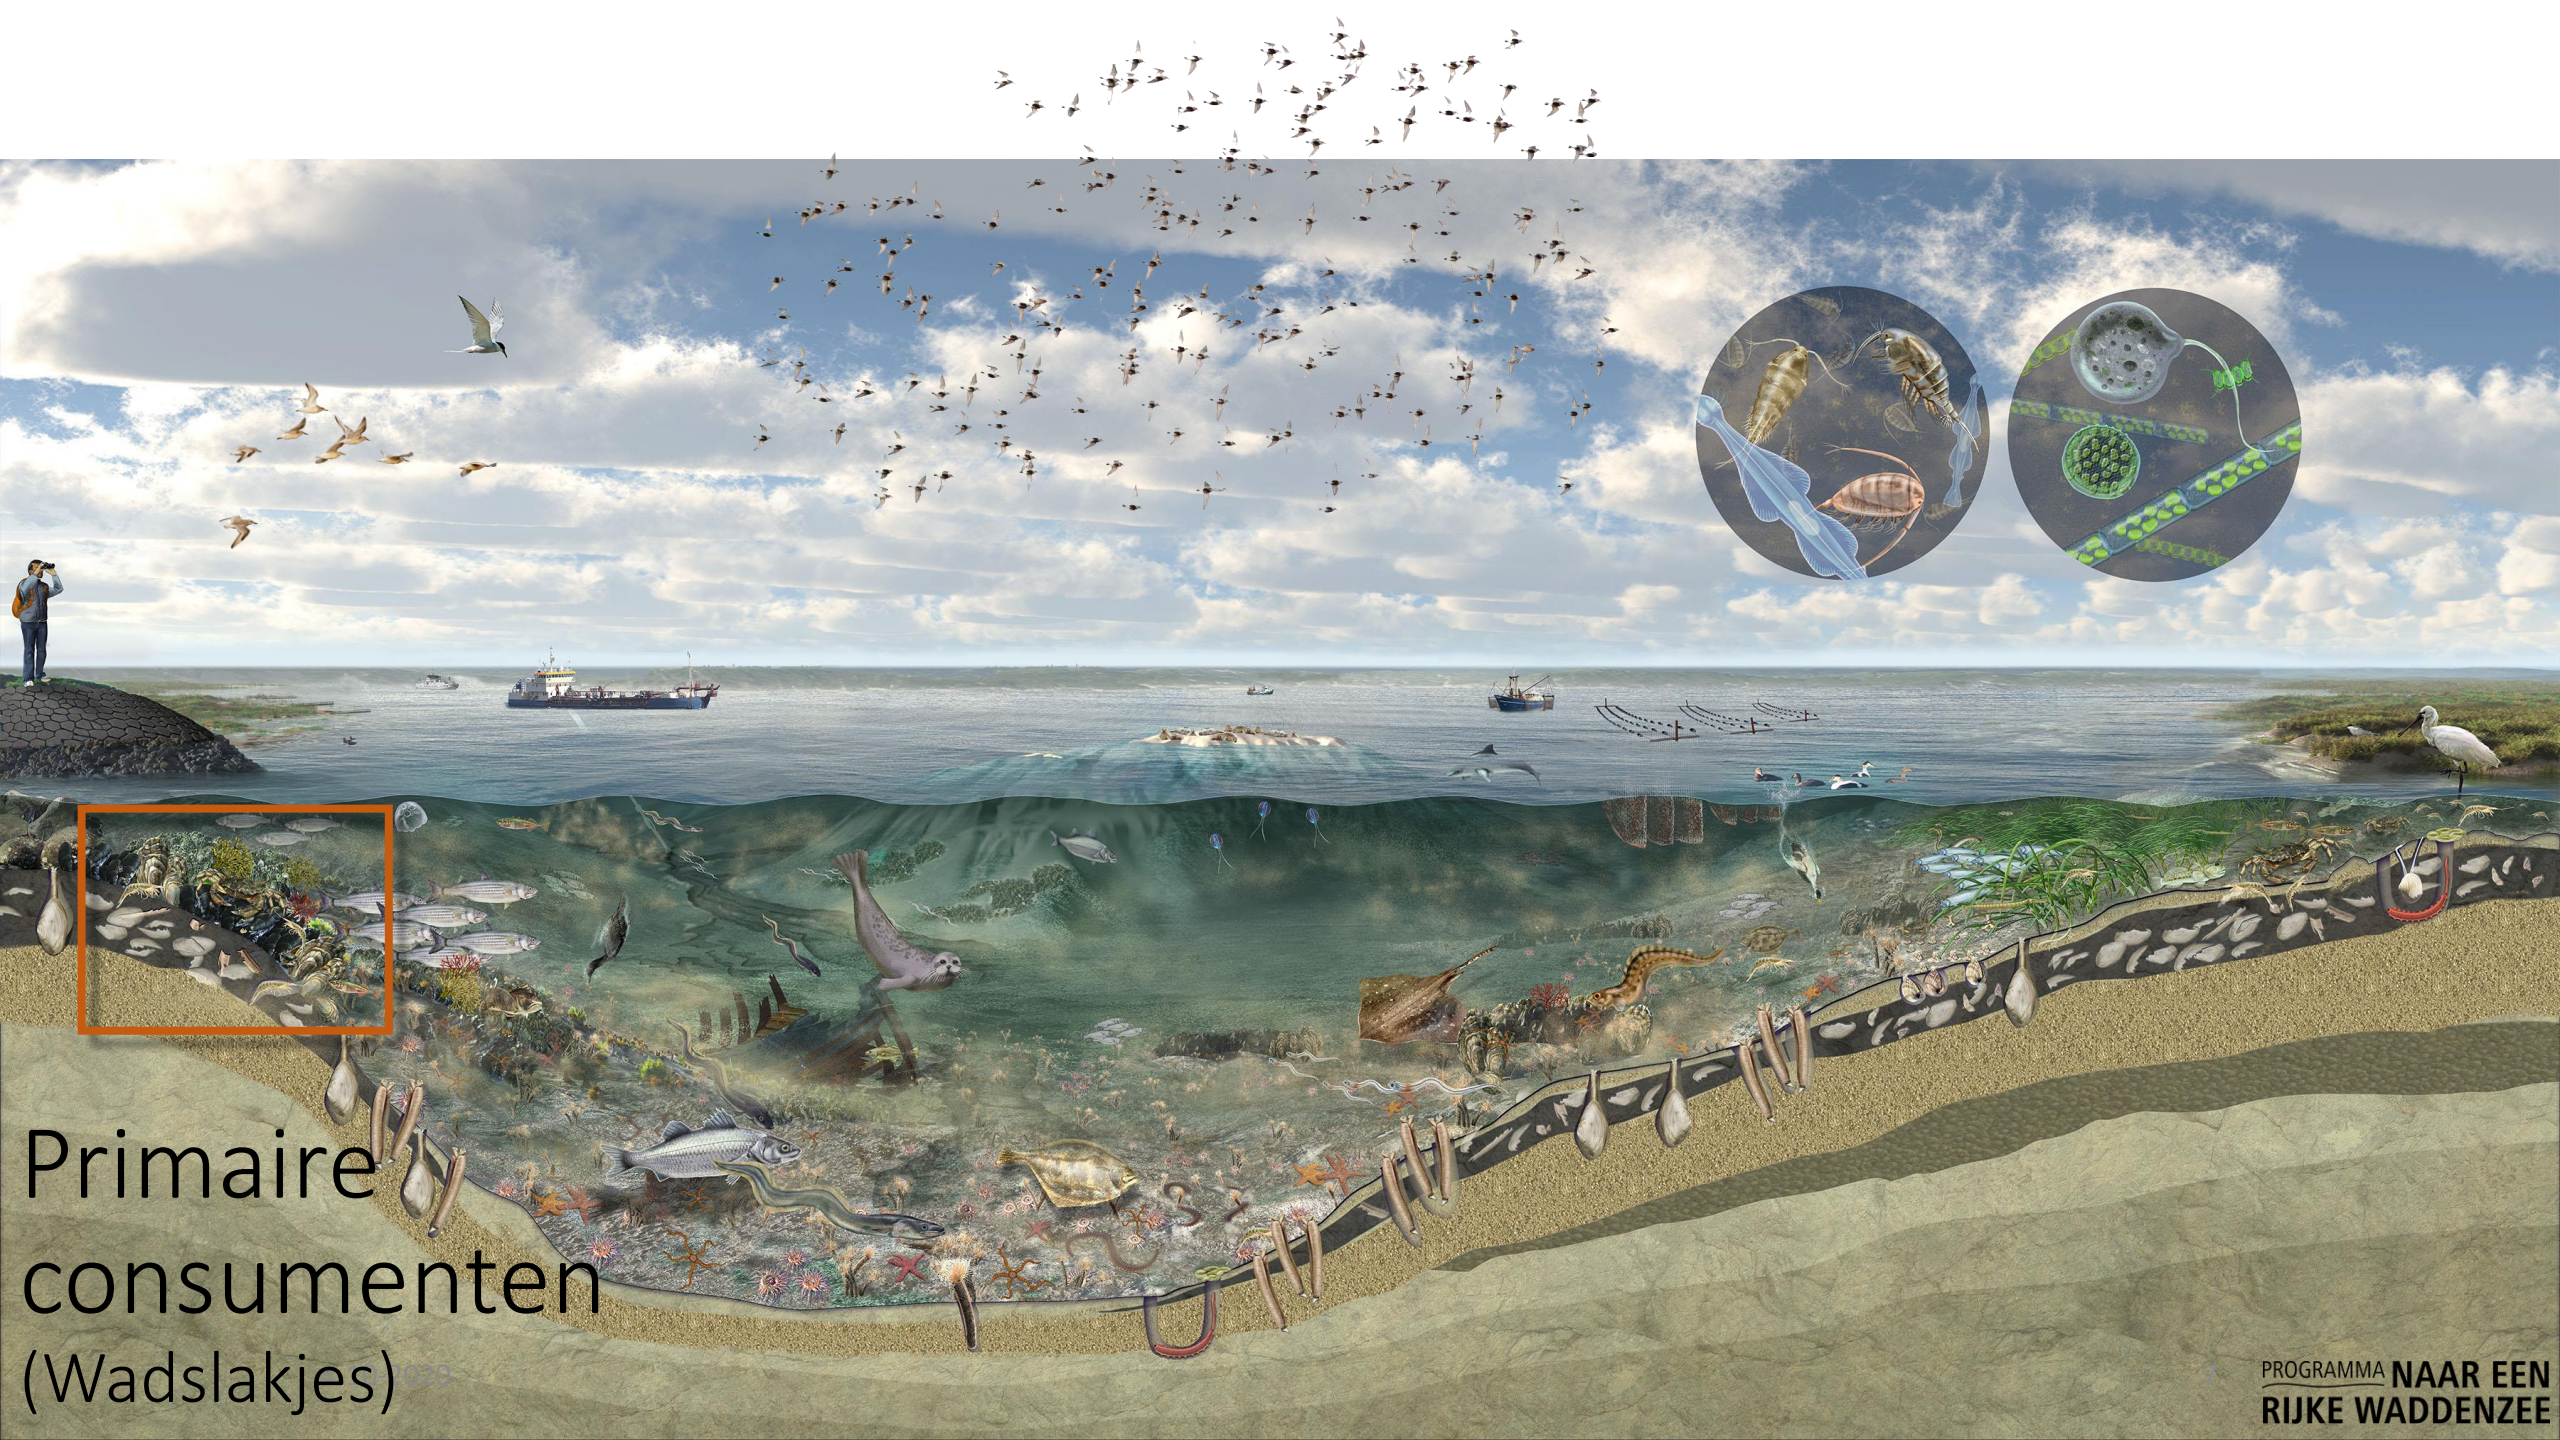

Veerkrachtig Voedselweb

Interactieve presentatie onderwatercafé's

Michiel Firet

Open Waddenecosystem

Begin voedselketen (kiezelwieren)

Kieselwieren (www.wereldwad.nl (Ruben Smit Producties))

Kieselwieren (www.wereldwad.nl (Ruben Smit Producties))

Primaire
consumenten
(Wadslakjes)

Wadslakje (www.wereldwad.nl (Ruben Smit Producties))

Bio-
bouwers
(Schelpdierriffen)

Schelpdierrif (www.wereldwad.nl (Ruben Smit Producties))

Zeeprik

Groot zeegras

Haring

Grote zeenaald

Rood
hoorntjeswier

Zeesla

Gewone
garnaal

Diklipharder

Blaaswier

Mossel