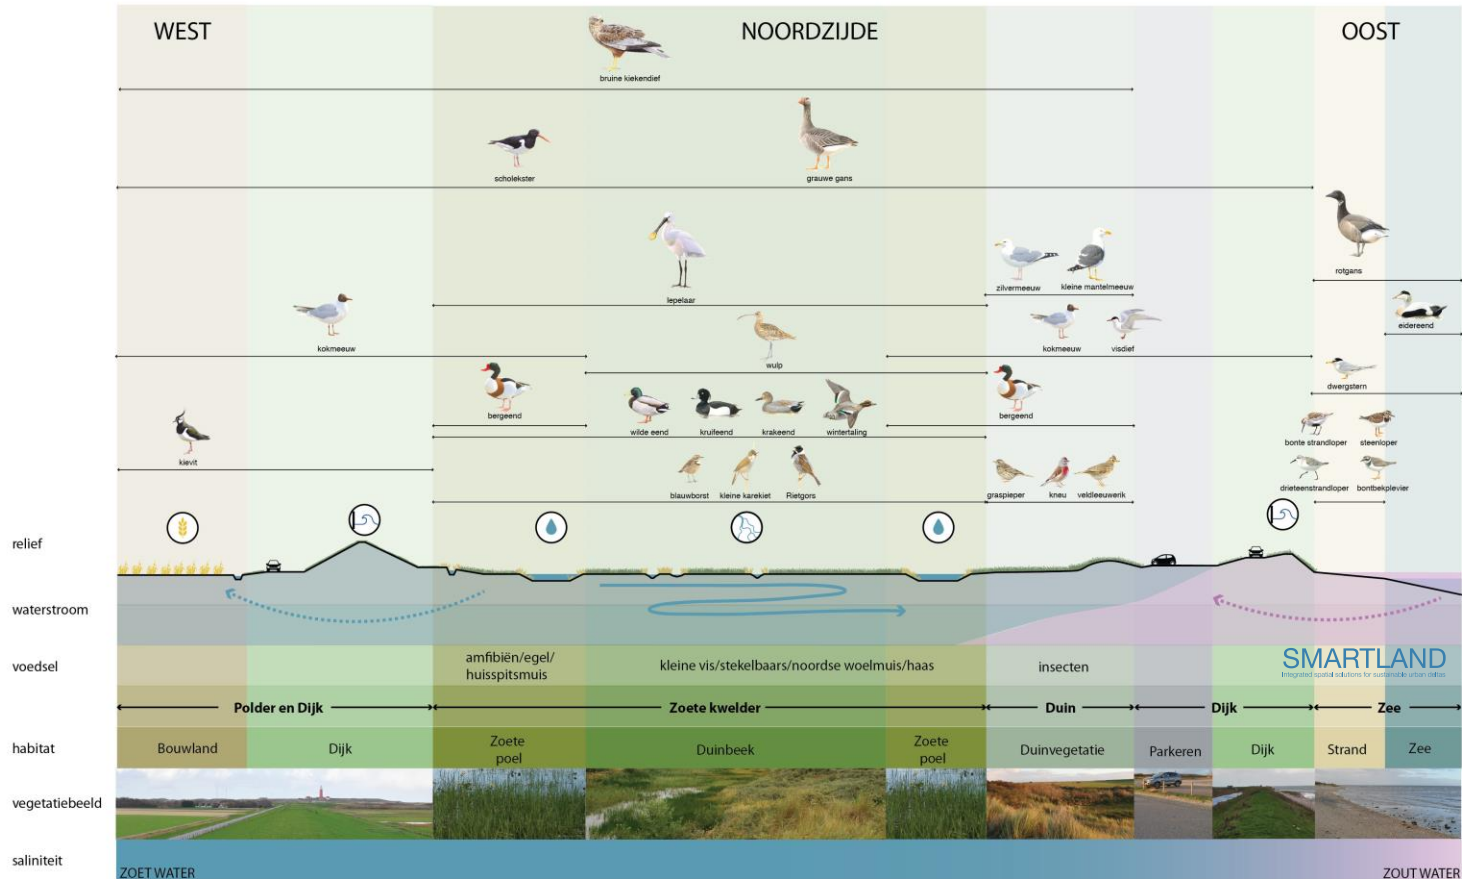

Natuurschets kwelderontwikkeling Polder Wassenaar – Texel

SMARTLAND

Integrated spatial solutions for sustainable urban deltas

Habitatschema Noord

Habitatschema Zuid

Habitatschema Noord - Zuid

Inrichtingsschets Polder Wassenaar beeld Huidige Situatie

Inrichtingsschets Polder Wassenaar beeld Korte Termijn

Inrichtingsschets Polder Wassenaar beeld Middellange Termijn

Inrichtingsschets Polder Wassenaar beeld Lange Termijn

BĒELD NOORDPUNT

SMARTLAND
Advanced spatial solutions for sustainable urban deltas

BEELD ZUIDPUNT

BEELD GETIJDEKREEK

SMARTLAND
Landbouw en Natuur