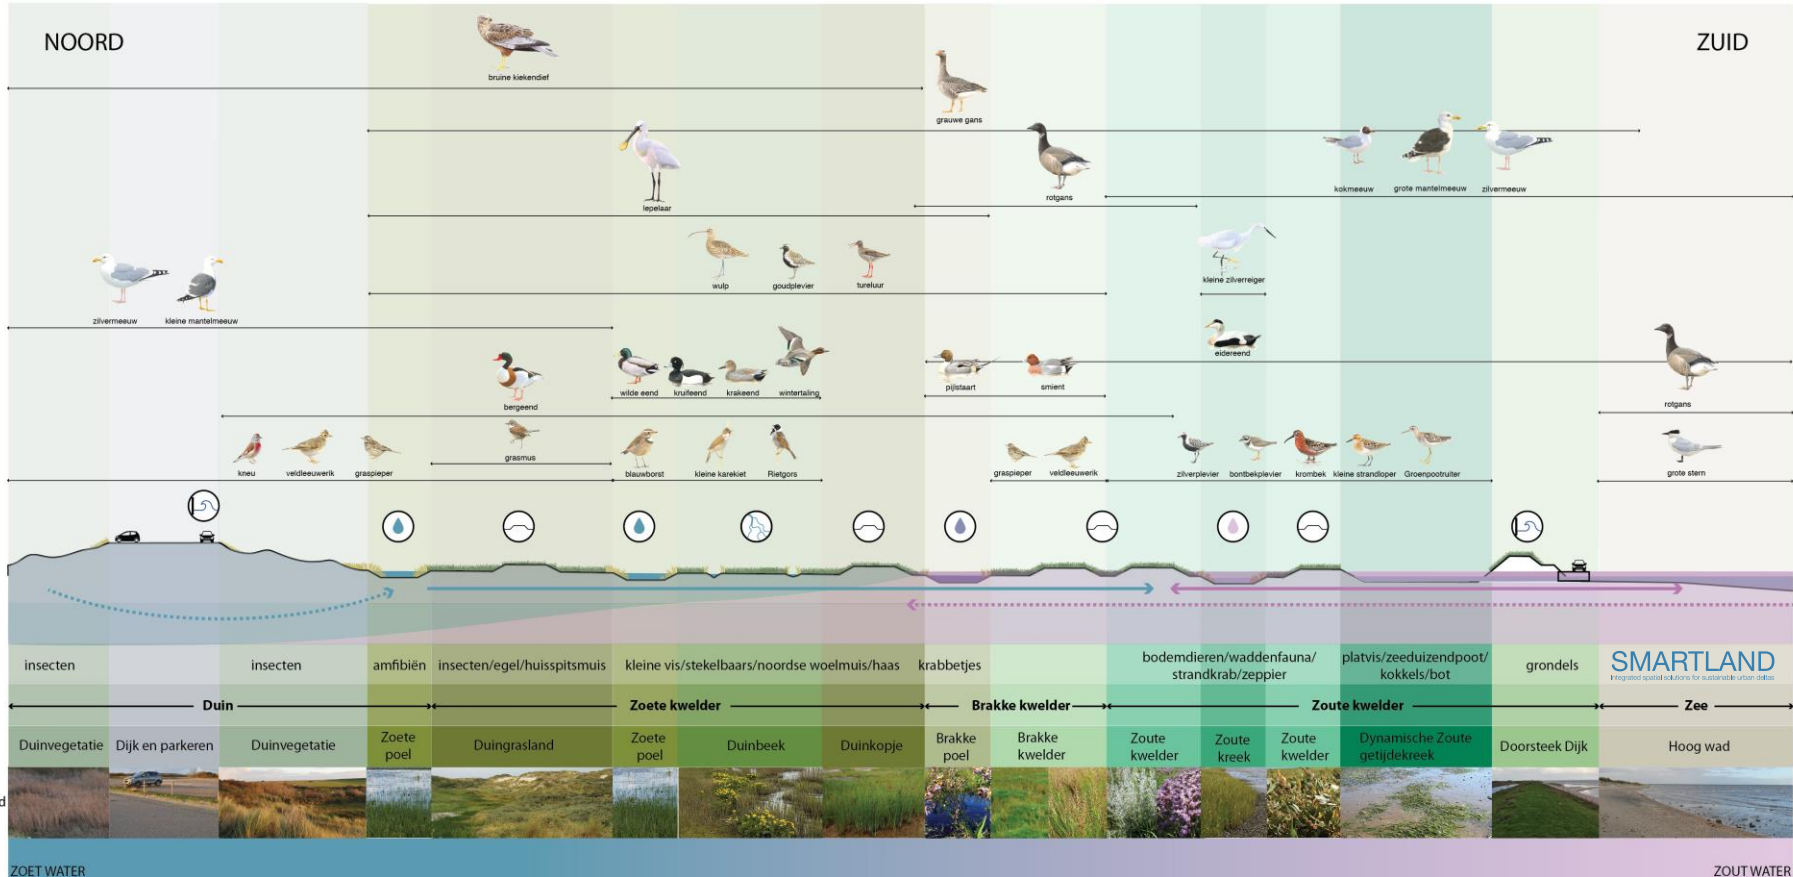

Natuurschets kwelderontwikkeling Polder Wassenaar – Texel

SMARTLAND

Integrated spatial solutions for sustainable urban deltas

Habitatschema Noord

Habitatschema Zuid

Habitatschema Noord - Zuid

Inrichtingsschets Polder Wassenaar beeld Huidige Situatie

Inrichtingsschets Polder Wassenaar beeld Korte Termijn

Inrichtingsschets Polder Wassenaar beeld Middellange Termijn

Inrichtingsschets Polder Wassenaar beeld Lange Termijn

BĒELD NOORDPUNT

SMARTLAND
Advanced spatial solutions for sustainable urban deltas

BEELD ZUIDPUNT

BEELD GETIJDEKREEK

SMARTLAND
Landbouw en Natuur