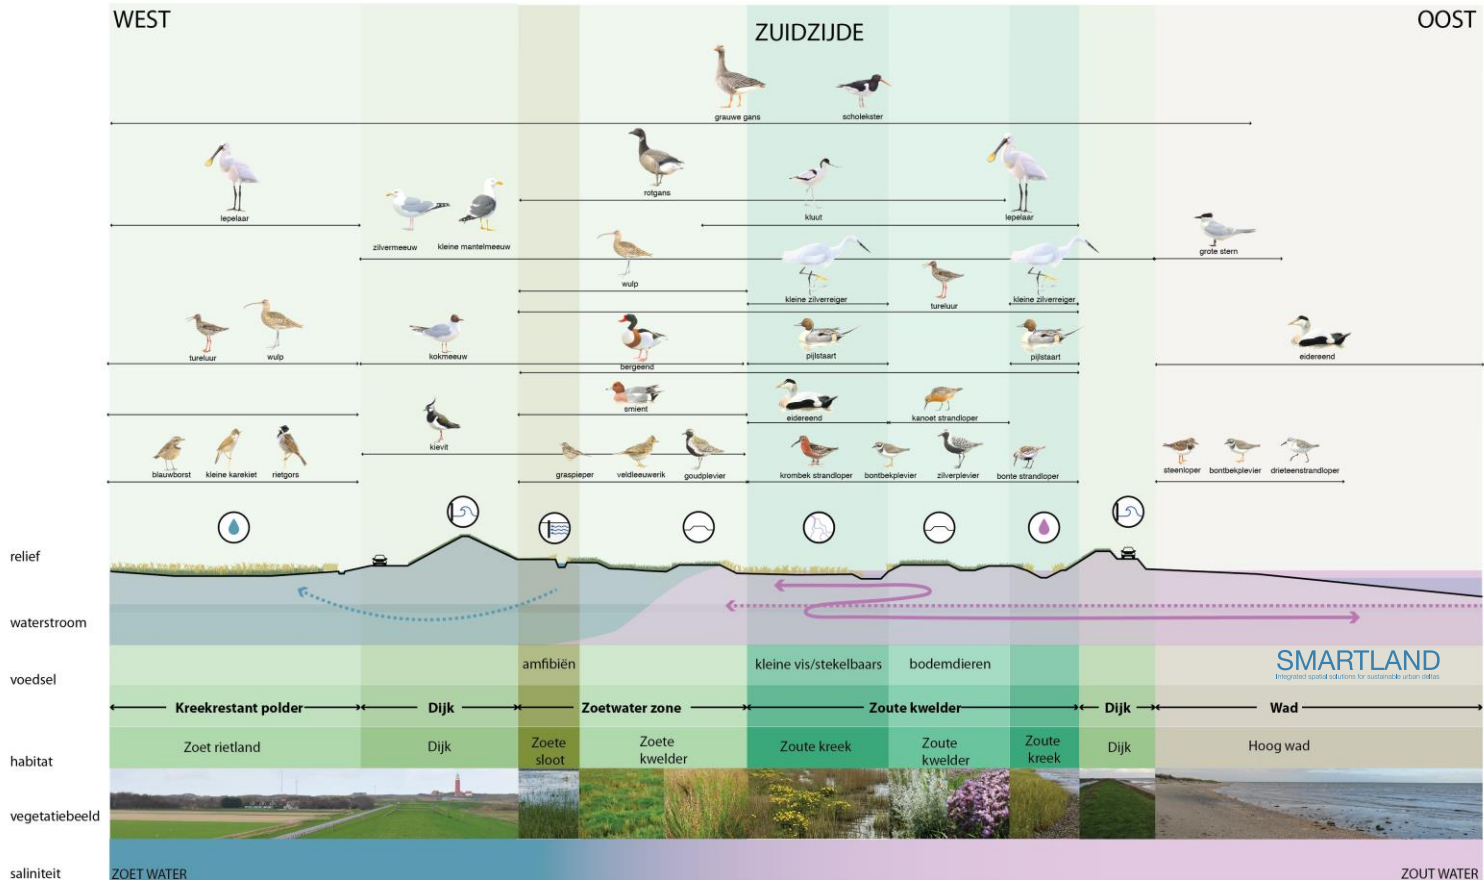

Natuurschets kwelderontwikkeling Polder Wassenaar – Texel

SMARTLAND

Integrated spatial solutions for sustainable urban deltas

Habitatschema Noord

Habitatschema Zuid

Habitatschema Noord - Zuid

Inrichtingsschets Polder Wassenaar beeld Huidige Situatie

Inrichtingsschets Polder Wassenaar beeld Korte Termijn

Inrichtingsschets Polder Wassenaar beeld Middellange Termijn

Inrichtingsschets Polder Wassenaar beeld Lange Termijn

BĒELD NOORDPUNT

SMARTLAND
Advanced spatial solutions for sustainable urban deltas

BEELD ZUIDPUNT

BEELD GETIJDEKREEK

SMARTLAND
Landbouw en Natuur